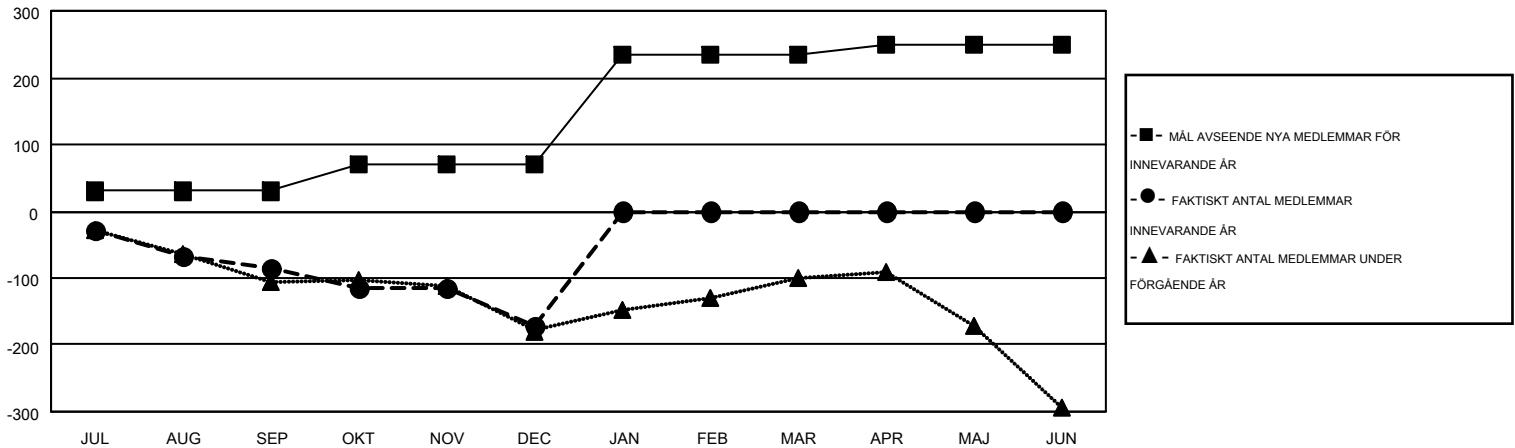

MÅL OCH FAKTISKT ANTAL MEDLEMMAR

NEDLAGDA KLUBBAR: 3	155 CLUBS OF 464 TOG UPP EN ELLER FLER NYA MEDLEMMAR	KÖNSFÖRDELNING
		MAN 9,316 (80.92%)
		KVINNA 2,197 (19.08%)
AVFÖRDA MEDLEMMAR	KLICKA HÄR FÖR INFORMATION OM STATUS	FAMILJEMEDLEMMAR 816
AVLIDNA 75		HUVUDMAN I HUSHÄLLET 408
NEDLAGD KLUBB 6		INGEN HUVUDMAN I HUSHÄLLET 408
ÖVRIGA 375		
TOTAL 456