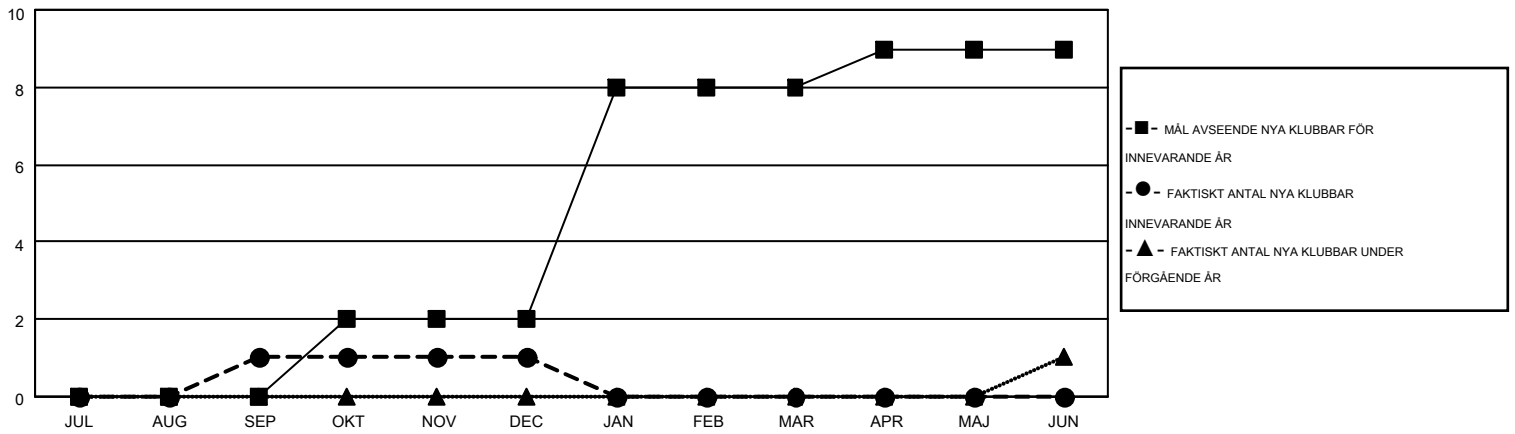

MONTHLY MEMBERSHIP PROGRESS REPORT

Results as of: 12/31/2014

Multiple District 101

LOCATION: SWEDEN

GMT: KENNETH PERSSON

GMT KO 4

Klubbar					Medlemmar				
RESULTAT FÖR 2014-2015					RESULTAT FÖR 2014-2015				
KVARTAL	MÅL AVSEENDE NYA KLUBBAR	NYA KLUBBAR	AVFÖRDA KLUBBAR	NETTOTILLVÄX T/MINSKNING	KVARTAL	MÅL AVSEENDE NYA MEDLEMMAR	CHARTER OCH TILLAGDA NYA MEDLEMMAR	AVFÖRDA MEDLEMMAR	NETTOTILLVÄX T/MINSKNING
JUL/AUG/SEP	0	1	2	-1	JUL/AUG/SEP	30	106	192	-86
OKT/NOV/DEC	2	0	1	-1	OKT/NOV/DEC	39	179	264	-85
JAN/FEB/MAR	6	0	0	0	JAN/FEB/MAR	165	0	0	0
APR/MAJ/JUN	1	0	0	0	APR/MAJ/JUN	15	0	0	0

MÅL OCH FAKTISKT ANTAL NYA KLUBBAR

MÅL OCH FAKTISKT ANTAL MEDLEMMAR

NEDLAGDA KLUBBAR: 3	155 CLUBS OF 464 TOG UPP EN ELLER FLER NYA MEDLEMMAR	KÖNSFÖRDELNING
		MAN 9,316 (80.92%)
		KVINNA 2,197 (19.08%)
AVFÖRDA MEDLEMMAR	KLICKA HÄR FÖR INFORMATION OM STATUS	FAMILJEMEDLEMMAR 816
AVLIDNA 75		HUVUDMAN I HUSHÄLLET 408
NEDLAGD KLUBB 6		INGEN HUVUDMAN I HUSHÄLLET 408
ÖVRIGA 375		
TOTAL 456		